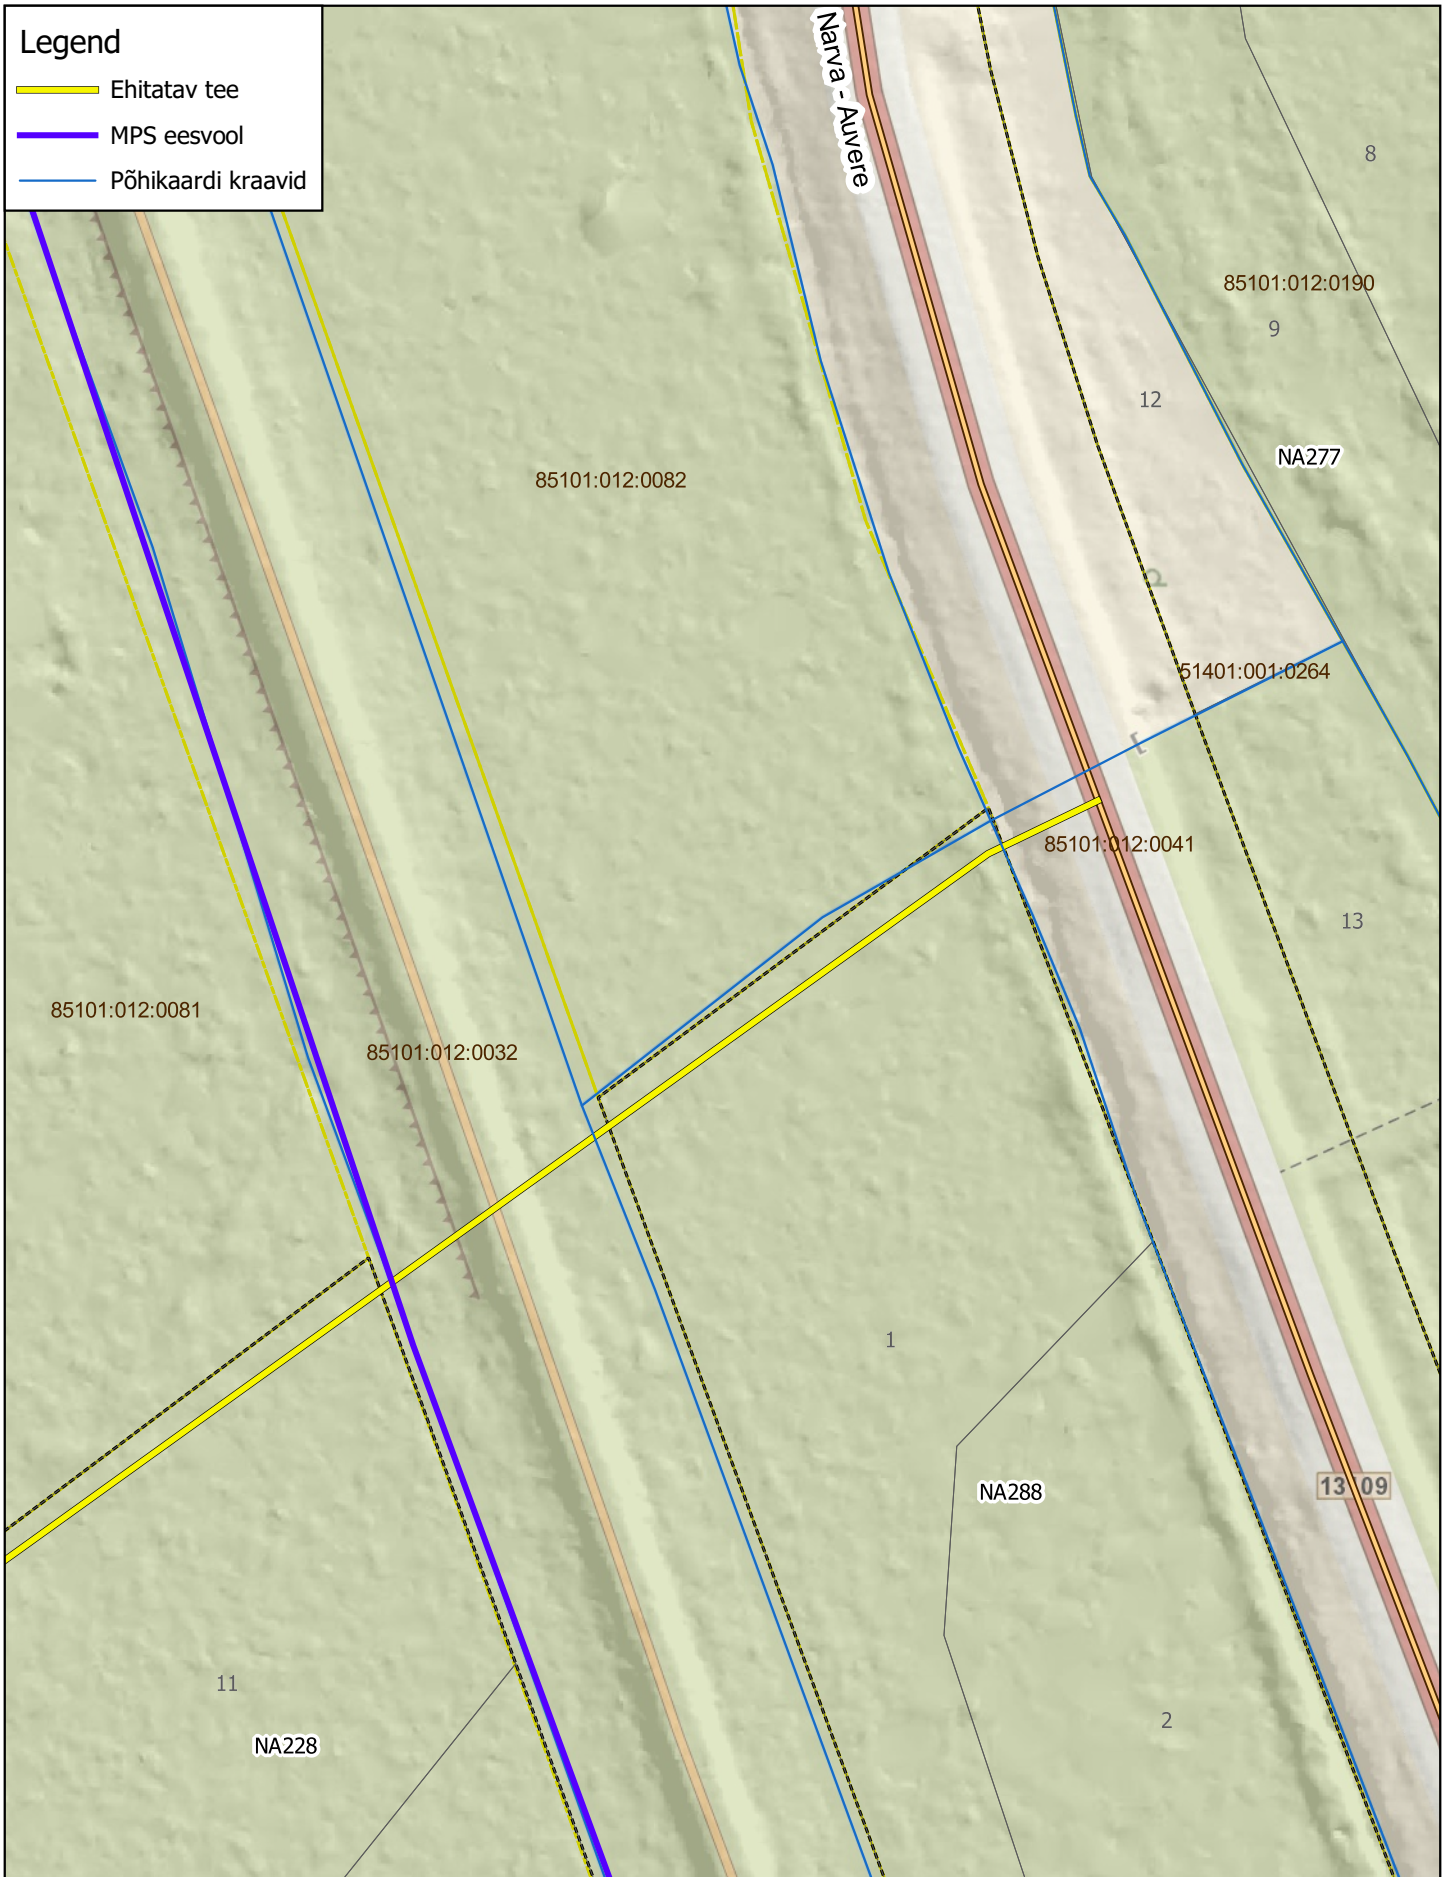

Legend

- Ehitatav tee
- MPS eesvool
- Põhikaardi kraavid

Asendiplaan: Uuetoa tee
Asukoht: Auvere küla, Narva-Jõesuu linn, Ida-Viru maakond

Koostaja: Madi Nõmm

Koostatud: 25.04.2024

Mõõtkava: 1:1 000